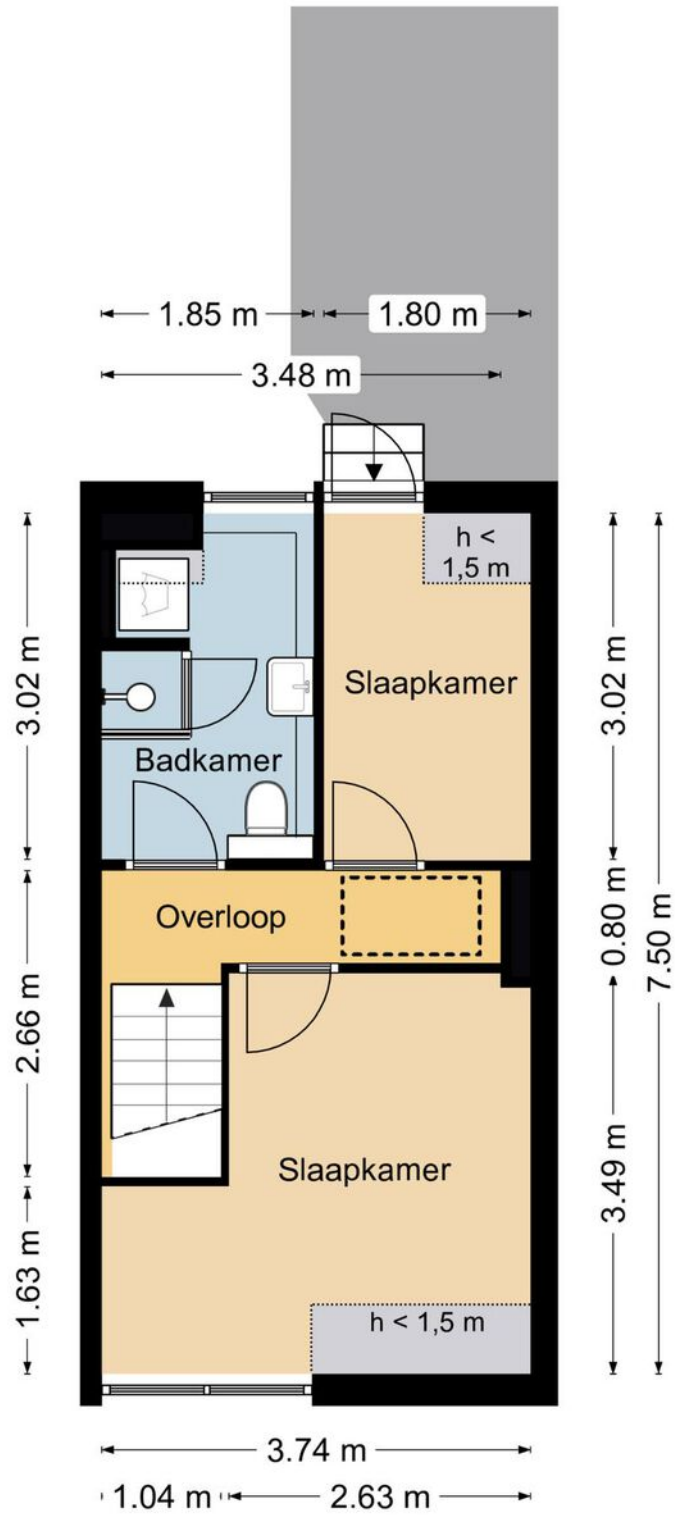

Plattegrond

Verdieping