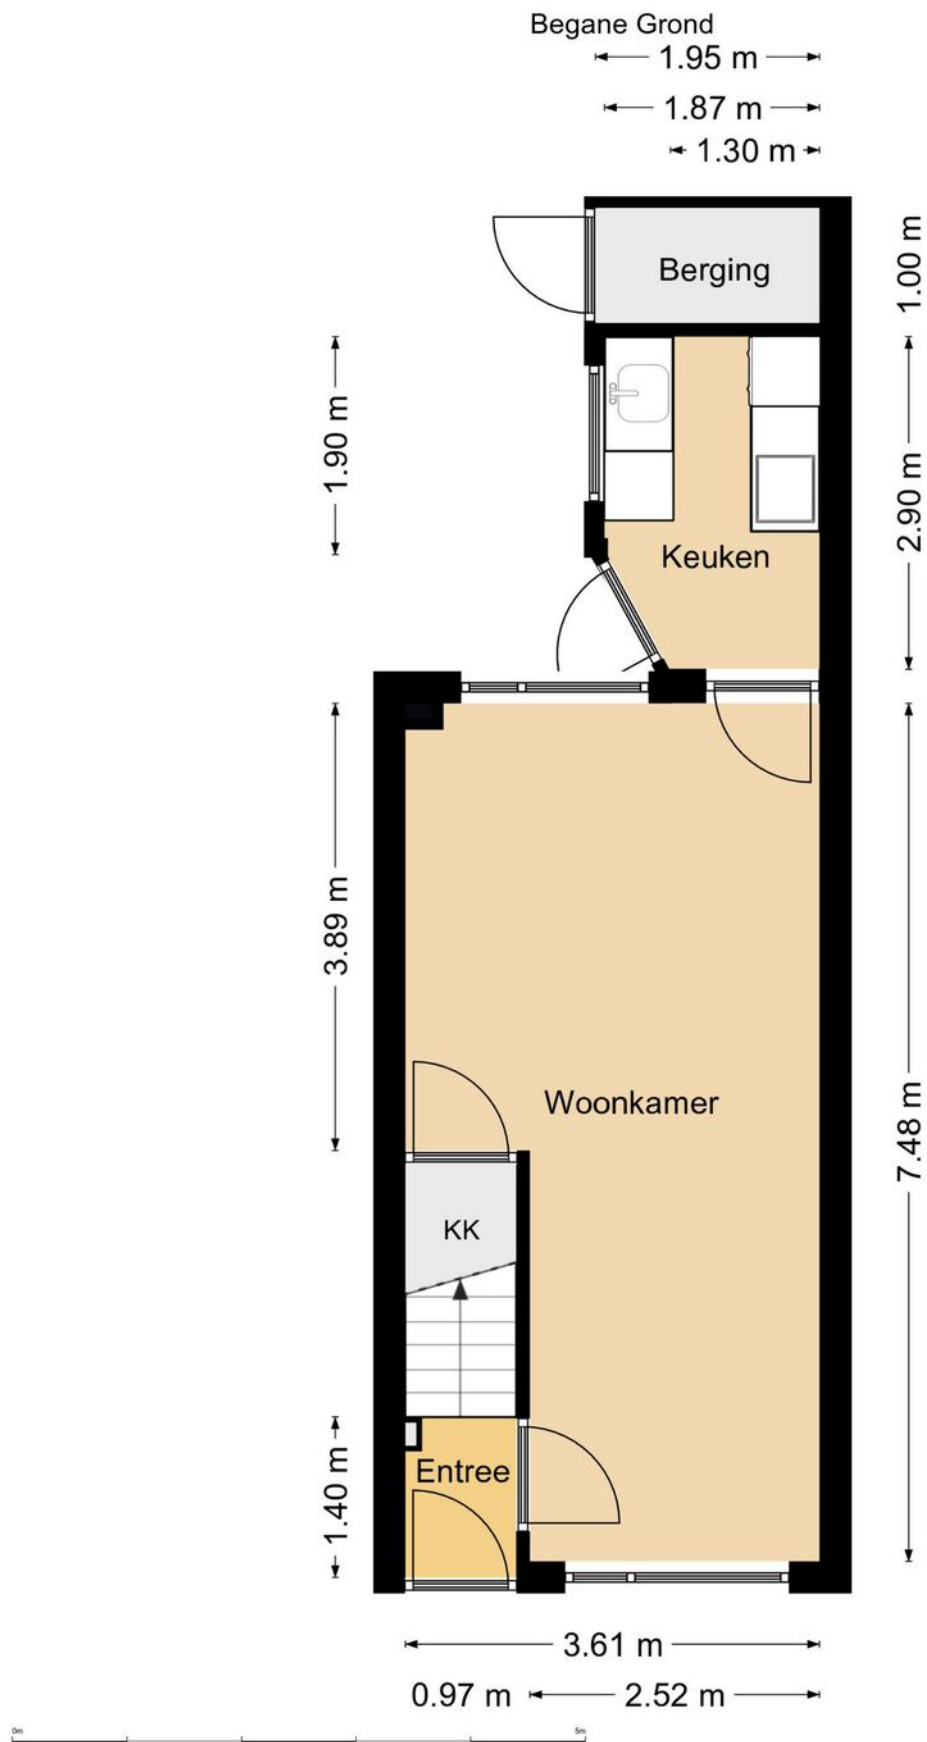

Plattegrond