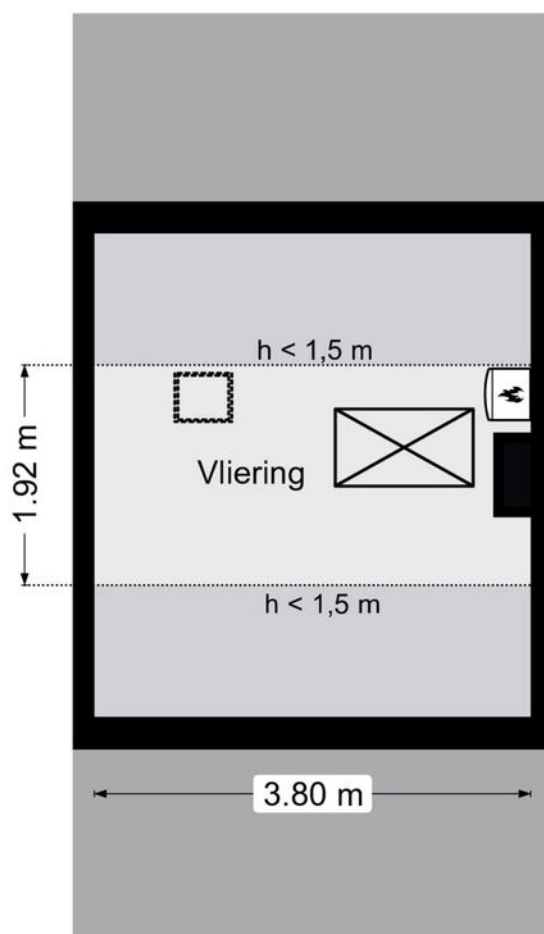

Perceeloppervlakte

56 m²

Inhoud

229 m³

Energielabel

E

Omschrijving

**** UNIEKE HUURWONING OP EEN GEWELDIGE PLEK
NABIJ DE HAVEN VAN HARDERWIJK ****

Plattegrond

Plattegrond

Verdieping

Plattegrond

Vliering

Kadastrale kaart

Locatie op de kaart

Interesse in deze woning?