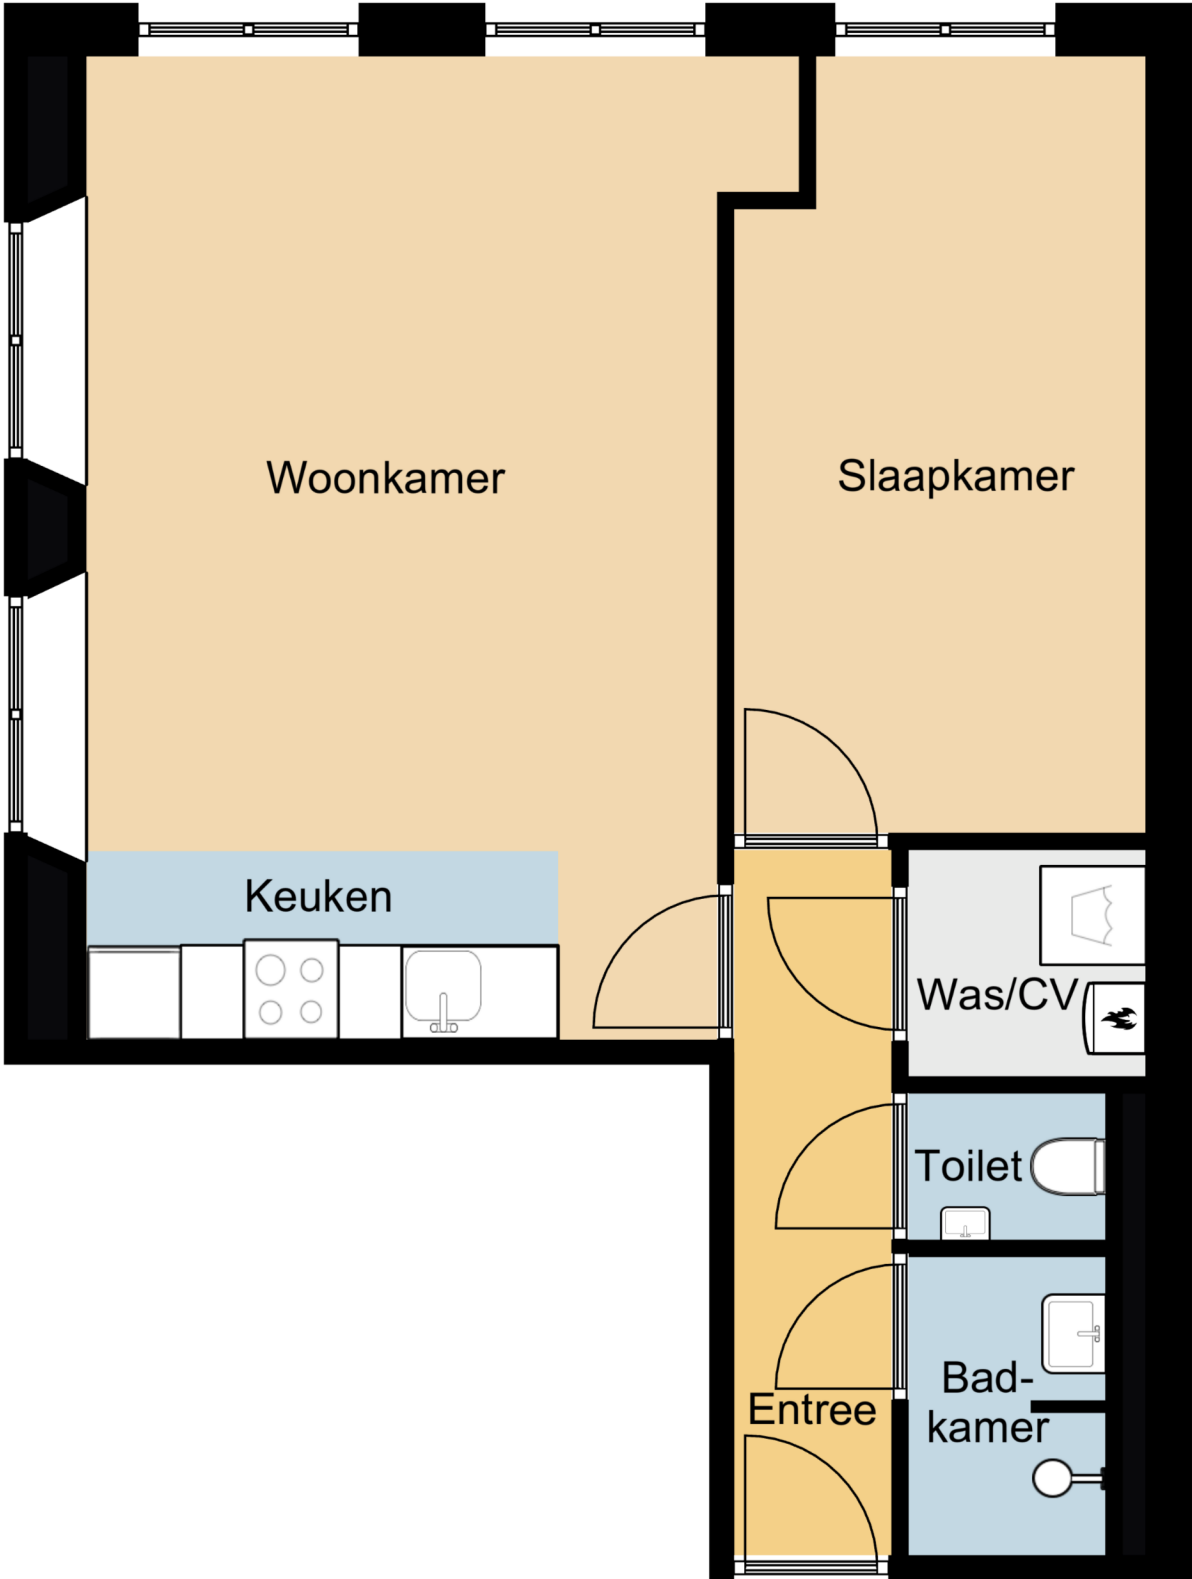

Appartement 03 - Verdieping 1

4.00 m

2.64 m

6.24 m

4.93 m

Woonkamer

Slaapkamer

Keuken

Was/CV

Toilet

Entree

Bad-  
kamer

Gemeenschappelijke  
Traphal

3.98 m

1.00 m

1.25 m